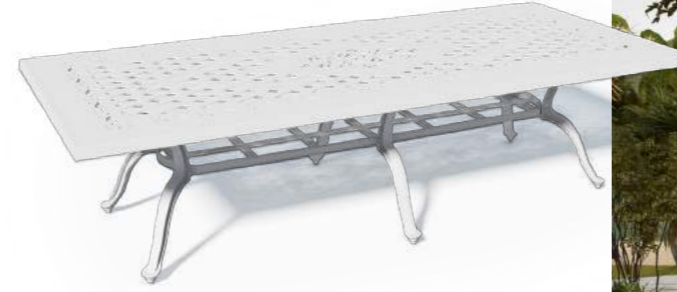

Giá: LH 093 12345 75

Bộ bàn ghế sân vườn

Mã số: BGN-GF10-01-12
Vật liệu: Nhôm
Màu sắc: Màu trắng, màu đồng

Giá: LH 093 12345 75

Bộ bàn ghế sân vườn

Mã số: BGN-GF102-01-20
Vật liệu: Nhôm
Màu sắc: Màu trắng, màu đồng

Giá: LH 093 12345 75

Bộ bàn ghế sân vườn

Mã số: BGN-GF11-01-14
Vật liệu: Nhôm
Màu sắc: Màu trắng, màu đồng

Giá: LH 093 12345 75

Bàn nhôm CNC

Mã số: TO-R-305x138-4L-C18
Kích thước: L3050xW1380xH740 mm
Vật liệu: Nhôm
Màu sắc: Màu trắng, màu đồng

Giá: LH 093 12345 75

Bộ bàn ghế sân vườn

Mã số: BGN-GF112-01-24
Vật liệu: Nhôm
Màu sắc: Màu trắng, màu đồng

Giá: LH 093 12345 75

Bàn nhôm họa tiết

Mã số: TO-R-130x88-4L-L61
Kích thước: L1300xW880xH740 mm
Vật liệu: Nhôm
Màu sắc: Màu trắng, màu đồng