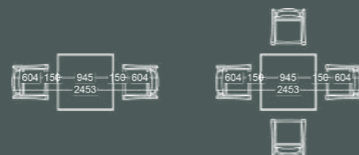

Bộ bàn ghế sân vườn

Mã số: BGN-GF33-01-04
Vật liệu: Nhôm
Màu sắc: Màu trắng, màu đồng

Giá: LH 093 12345 75