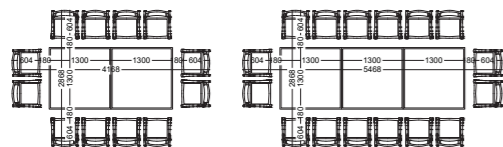

Bộ bàn ghế sân vườn

Mã số: BGN-GF343-01-16
Vật liệu: Nhôm
Màu sắc: Màu trắng, màu đồng

Giá: LH 093 12345 75