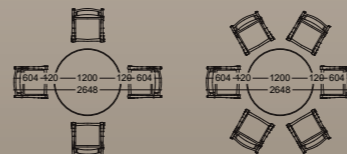

Bộ bàn ghế ăn

Mã số: BGN-DF37-01-06
Vật liệu: Nhôm
Màu sắc: Màu trắng, màu đồng

Giá: LH 093 12345 75