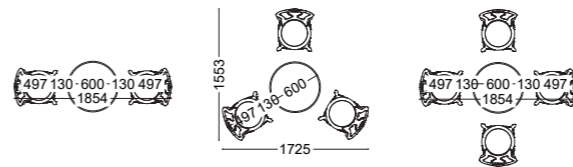

Giá: LH 093 12345 75

MẶT BÀN GỖ TỰ NHIÊN
SẼ CÓ THÊM NHIỀU LỰA
CHỌN CHO KHÁCH HÀNG

Bộ bàn ghế cafe

Mã số: BGN-CF20-20-04
Vật liệu: Nhôm
Màu sắc: Màu trắng, màu đồng

Giá: LH 093 12345 75

Bàn cafe mặt gỗ

Mã số: TI-C-76-L72-WR
Kích thước: D760xH740 mm
Vật liệu: Nhôm, gỗ me tây
Màu sắc: Màu trắng, màu đồng