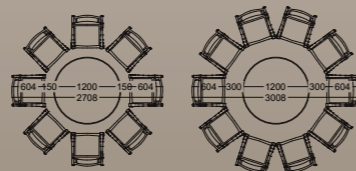

Giá: LH 093 12345 75

Bộ bàn ghế ăn

Mã số: BGN-DF37-01-10

Vật liệu: Nhôm

Màu sắc: Màu trắng, màu đồng

Giá: LH 093 12345 75

Bàn nhôm chân trụ

Mã số: TI-C-126-L73-C15