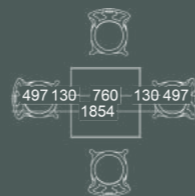

Giá: LH 093 12345 75

Bộ bàn ghế cafe

Mã số: BGN-CF22-20-04

Vật liệu: Nhôm

Màu sắc: Màu trắng, màu đồng

Giá: LH 093 12345 75

Bộ sưu tập

BÀN GHẾ BAN CÔNG