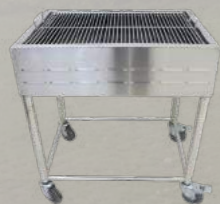

Dù đúng tâm
Đường kính tán dù 3m

Chân trụ bàn lớn
Kích thước: D580xH730mm

Chân trụ bàn nhỏ
Kích thước: D410xH720mm

Chân trụ bàn thấp
Kích thước: D410xH470mm

Bếp nướng âm bàn 1
Kích thước: 385x220mm
K.th lỗ bàn: 365mm