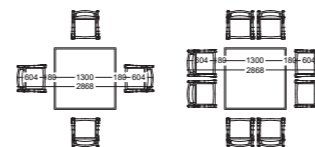

Giá: LH 093 12345 75

**HỌA TIẾT CẢNH HOA
 ĐƯỢC CẮT LASER
 SẮC NÉT VÀ TINH TẾ**

Bộ bàn ghế sân vườn

Mã số: BGN-GF34-01-08
 Vật liệu: Nhôm
 Màu sắc: Màu trắng, màu đồng

Giá: LH 093 12345 75

Bộ bàn ghế sân vườn