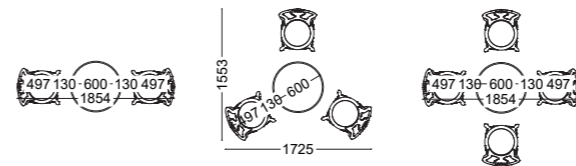

Bộ bàn ghế cafe

Mã số: BGN-CF12-20-04
Vật liệu: Nhôm
Màu sắc: Màu trắng, màu đồng

Giá: LH 093 12345 75