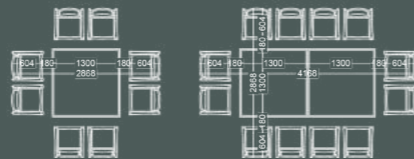

Giá: LH 093 12345 75

Bộ bàn ghế sân vườn

Mã số: BGN-GF313-01-16
Vật liệu: Nhôm
Màu sắc: Màu trắng, màu đồng

Giá: LH 093 12345 75

Bàn nhôm họa tiết

Mã số: TO-S-76-4L-L51
Kích thước: L760xW760xH740 mm
Vật liệu: Nhôm
Màu sắc: Màu trắng, màu đồng