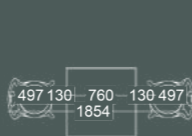

Giá: LH 093 12345 75

Bộ bàn ghế cafe

Mã số: BGN-CF22-20-04

Vật liệu: Nhôm

Màu sắc: Màu trắng, màu đồng

Giá: LH 093 12345 75

Bộ sưu tập

BÀN GHẾ BAN CÔNG