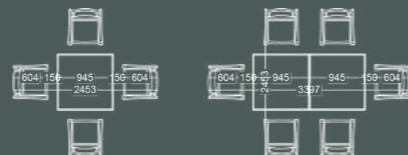

Bộ bàn ghế sân vườn

Mã số: BGN-GF04-01-04
Vật liệu: Nhôm
Màu sắc: Màu trắng, màu đồng

Giá: LH 093 12345 75