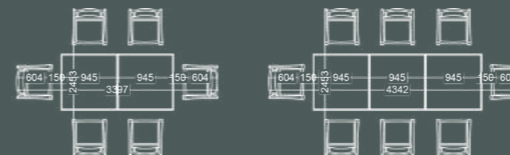

Kích thước: L945xW945xH740 mm

Vật liệu: Nhôm nguyên tấm CNC

Màu sắc: Màu trắng, màu đồng

Giá: LH 093 12345 75

Bộ bàn ghế sân vườn

Mã số: BGN-GF04-01-02
 Vật liệu: Nhôm
 Màu sắc: Màu trắng, màu đồng

Giá: LH 093 12345 75

Bộ bàn ghế sân vườn

Mã số: BGN-GF04-01-04
 Vật liệu: Nhôm
 Màu sắc: Màu trắng, màu đồng

Giá: LH 093 12345 75

Bộ bàn ghế sân vườn

Mã số: BGN-GF042-01-06
 Vật liệu: Nhôm
 Màu sắc: Màu trắng, màu đồng

Giá: LH 093 12345 75

Bộ bàn ghế sân vườn

Mã số: BGN-GF043-01-08
 Vật liệu: Nhôm
 Màu sắc: Màu trắng, màu đồng

Giá: LH 093 12345 75

Bàn nhôm đúc

Mã số: TO-S-122-4L-CA
Kích thước: L1220xW1220xH740 mm
Vật liệu: Nhôm đúc áp lực
Màu sắc: Màu trắng, màu đồng