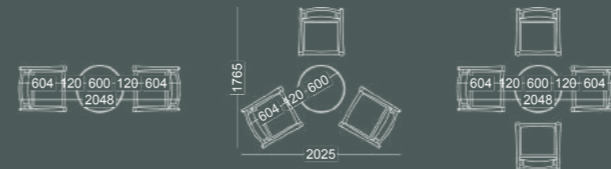

Bộ bàn ghế ban công

Mã số: BGN-BF28-04-02

Vật liệu: Nhôm

Màu sắc: Màu trắng, màu đồng

Giá: LH 093 12345 75

Bộ bàn ghế ban công

Mã số: BGN-BF28-04-03

Vật liệu: Nhôm

Màu sắc: Màu trắng, màu đồng

Giá: LH 093 12345 75

Bộ bàn ghế ban công

Mã số: BGN-BF28-04-04

Vật liệu: Nhôm

Màu sắc: Màu trắng, màu đồng

Giá: LH 093 12345 75