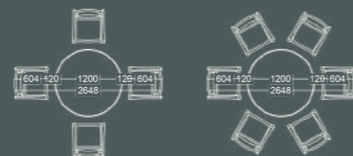

Bộ bàn ghế sân vườn

Mã số: BGN-GF02-02-06
Vật liệu: Nhôm
Màu sắc: Màu trắng, màu đồng

Giá: LH 093 12345 75