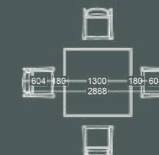

Bàn nhôm CNC

Mã số: TO-S-130-4L-C16

Kích thước: L1300xW1300xH740 mm

Vật liệu: Nhôm nguyên tấm CNC

Màu sắc: Màu trắng, màu đồng

Giá: LH 093 12345 75

Bộ bàn ghế sân vườn

Mã số: BGN-GF31-01-04

Vật liệu: Nhôm

Màu sắc: Màu trắng, màu đồng

Giá: LH 093 12345 75