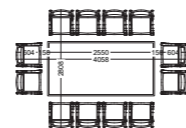

Bộ bàn ghế sân vườn

Mã số: BGN-GF362-01-20
Vật liệu: Nhôm
Màu sắc: Màu trắng, màu đồng

Giá: LH 093 12345 75