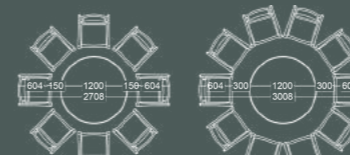

Bộ bàn ghế sân vườn

Mã số: BGN-GF02-01-10
Vật liệu: Nhôm
Màu sắc: Màu trắng, màu đồng

Giá: LH 093 12345 75