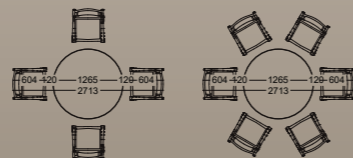

Giá: LH 093 12345 75

Bộ bàn ghế ăn

Mã số: BGN-DF38-01-06

Vật liệu: Nhôm

Màu sắc: Màu trắng, màu đồng

Giá: LH 093 12345 75

Bộ bàn ghế ăn

Mã số: BGN-DF38-01-08