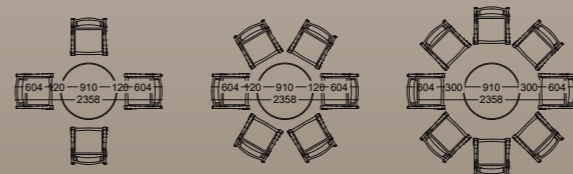

Giá: LH 093 12345 75

Bàn ăn mặt gỗ

Mã số: TI-C-91-L73P-WR
Kích thước: D910xH740 mm
Vật liệu: Nhôm, gỗ me tây
Màu sắc: Màu trắng, màu đồng

Giá: LH 093 12345 75

Bộ bàn ghế ăn

Mã số: BGN-DF17-01-04
Vật liệu: Nhôm, gỗ me tây
Màu sắc: Màu trắng, màu đồng

Giá: LH 093 12345 75

Bộ bàn ghế ăn

Mã số: BGN-DF17-01-06
Vật liệu: Nhôm, gỗ me tây
Màu sắc: Màu trắng, màu đồng

Giá: LH 093 12345 75

Bộ bàn ghế ăn

Mã số: BGN-DF17-01-08
Vật liệu: Nhôm, gỗ me tây
Màu sắc: Màu trắng, màu đồng

Giá: LH 093 12345 75

Bàn ăn mặt gỗ

Mã số: TI-C-120-L73P-WR
Kích thước: D1200xH740 mm
Vật liệu: Nhôm, gỗ me tây
Màu sắc: Màu trắng, màu đồng

Giá: LH 093 12345 75

Bộ bàn ghế ăn

Mã số: BGN-DF43-01-04
Vật liệu: Nhôm, gỗ me tây
Màu sắc: Màu trắng, màu đồng