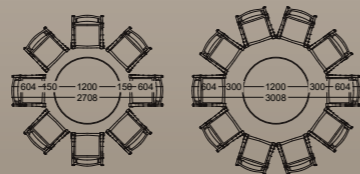

Giá: LH 093 12345 75

Bộ bàn ghế ăn

Mã số: BGN-DF43-01-10

Vật liệu: Nhôm, gỗ me tây

Màu sắc: Màu trắng, màu đồng

Giá: LH 093 12345 75

Bàn ăn mặt gỗ

Mã số: TI-S-120-L73P-WR
Kích thước: L1200xW1200xH740 mm
Vật liệu: Nhôm, gỗ me tây
Màu sắc: Màu trắng, màu đồng