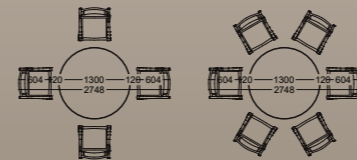

Bàn nhôm chân trụ

Mã số: TI-C-130-L73-C15
Kích thước: D1300xH740 mm
Vật liệu: Nhôm
Màu sắc: Màu trắng, màu đồng

Giá: LH 093 12345 75

Bộ bàn ghế ăn

Mã số: BGN-DF39-01-04
Vật liệu: Nhôm
Màu sắc: Màu trắng, màu đồng

Giá: LH 093 12345 75