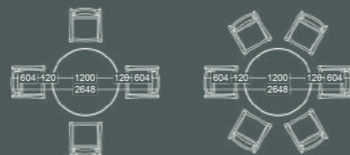

Bộ bàn ghế sân vườn

Mã số: BGN-GF02-01-06
Vật liệu: Nhôm
Màu sắc: Màu trắng, màu đồng

Giá: LH 093 12345 75