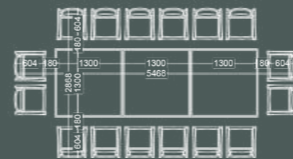

Giá: LH 093 12345 75

Bộ bàn ghế sân vườn

Mã số: BGN-GF313-01-16
Vật liệu: Nhôm
Màu sắc: Màu trắng, màu đồng

Giá: LH 093 12345 75

Bàn nhôm họa tiết

Mã số: TO-S-76-4L-L51
Kích thước: L760xW760xH740 mm
Vật liệu: Nhôm
Màu sắc: Màu trắng, màu đồng