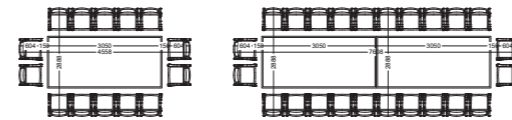

Bộ bàn ghế sân vườn

Mã số: BGN-GF11-01-14
Vật liệu: Nhôm
Màu sắc: Màu trắng, màu đồng

Giá: LH 093 12345 75

Bàn nhôm CNC

Mã số: TO-R-305x138-4L-C18
Kích thước: L3050xW1380xH740 mm
Vật liệu: Nhôm
Màu sắc: Màu trắng, màu đồng

Giá: LH 093 12345 75

Bộ bàn ghế sân vườn

Mã số: BGN-GF112-01-24
Vật liệu: Nhôm
Màu sắc: Màu trắng, màu đồng

Giá: LH 093 12345 75