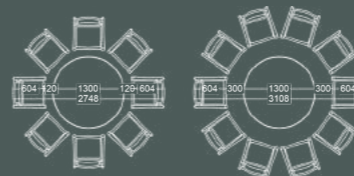

Giá: LH 093 12345 75

Bộ bàn ghế sân vườn

Mã số: BGN-GF30-02-08
Vật liệu: Nhôm
Màu sắc: Màu trắng, màu đồng

Giá: LH 093 12345 75

Bộ bàn ghế sân vườn

Mã số: BGN-GF30-02-10
Vật liệu: Nhôm
Màu sắc: Màu trắng, màu đồng

Giá: LH 093 12345 75

Bàn nhôm CNC

Mã số: TO-C-154-4L-C18

Kích thước: D1546xH740 mm

Vật liệu: Nhôm nguyên tấm CNC

Màu sắc: Màu trắng, màu đồng

Giá: LH 093 12345 75

Bộ bàn ghế sân vườn