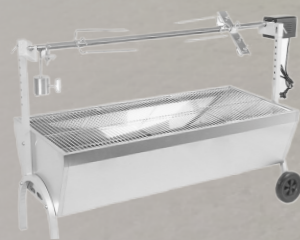

Bếp nướng BN2
Kích thước: 700x500x800mm

Dụng cụ khai dừa
Kích thước: 120x120mm

Tấm lót ly 2 lớp
Kích thước: D95mm

Đế trưng bày trái cây
Kích thước: D100mm

Bếp nướng BN1
Kích thước: 1368x522x865mm

THÔNG TIN BẢO HÀNH