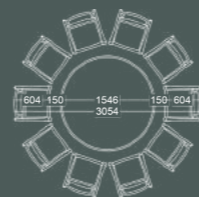

Màu sắc: Màu trắng, màu đồng

Giá: LH 093 12345 75

Bàn nhôm chân trụ

Mã số: TI-S-95-L73-C15
Kích thước: L910xW910xH740 mm
Vật liệu: Nhôm
Màu sắc: Màu trắng, màu đồng

Giá: LH 093 12345 75

Bộ bàn ghế ăn

Mã số: BGN-DF05-01-02
Vật liệu: Nhôm
Màu sắc: Màu trắng, màu đồng