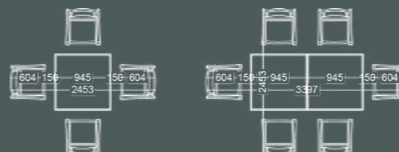

Bộ bàn ghế ăn

Mã số: BGN-DF05-01-04
Vật liệu: Nhôm
Màu sắc: Màu trắng, màu đồng

Giá: LH 093 12345 75