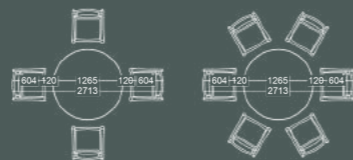

Mã số: BGN-GF29-02-04
Vật liệu: Nhôm
Màu sắc: Màu trắng, màu đồng

Giá: LH 093 12345 75

Bộ bàn ghế sân vườn

Mã số: BGN-GF29-02-06
Vật liệu: Nhôm
Màu sắc: Màu trắng, màu đồng

Giá: LH 093 12345 75

Bộ bàn ghế sân vườn