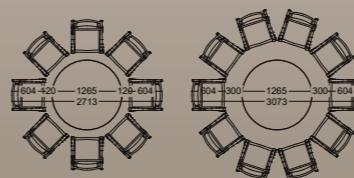

Bàn nhôm chân trụ

Mã số: TI-C-130-L73-C15
Kích thước: D1300xH740 mm
Vật liệu: Nhôm
Màu sắc: Màu trắng, màu đồng

Giá: LH 093 12345 75

Bộ bàn ghế ăn

Mã số: BGN-DF39-01-04
Vật liệu: Nhôm
Màu sắc: Màu trắng, màu đồng