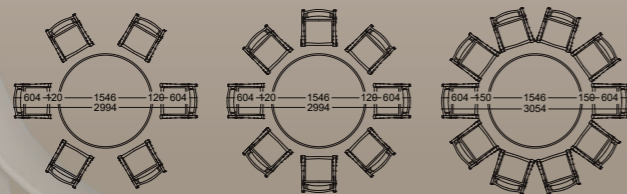

Bộ bàn ghế sân vườn

Mã số: BGN-GF09-02-06

Vật liệu: Nhôm

Màu sắc: Màu trắng, màu đồng

Giá: LH 093 12345 75

LỰA CHỌN HỌA TIẾT NAN ĐỨNG CHO NHỮNG AI LỰA CHỌNG SỰ ĐƠN GIẢN

Bộ bàn ghế sân vườn

Mã số: BGN-GF09-02-08

Vật liệu: Nhôm

Màu sắc: Màu trắng, màu đồng

Giá: LH 093 12345 75

Bộ bàn ghế sân vườn

Mã số: BGN-GF09-02-10

Vật liệu: Nhôm

Màu sắc: Màu trắng, màu đồng

Giá: LH 093 12345 75