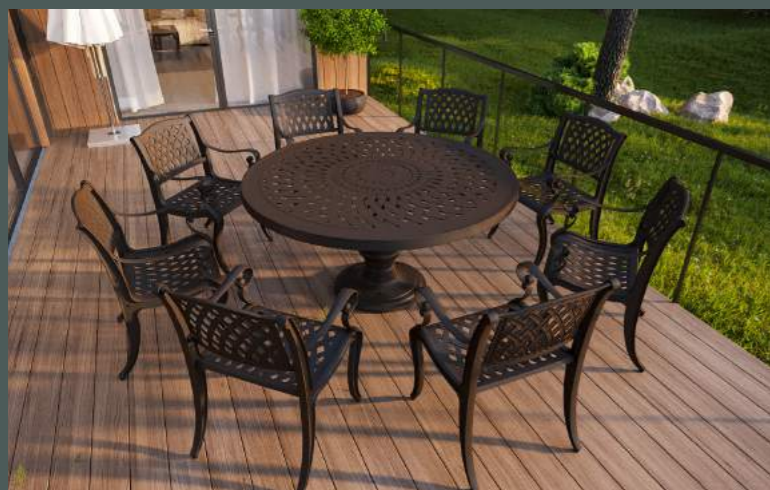

Giá: LH 093 12345 75

**BÀN ĂN CHÂN TRỤ ĐIỀU KHẮC
KÍCH THƯỚC LỚN SẴN SÀNG
ĐÁP ỨNG CHO NHỮNG BUỔI
TIỆC NHIỀU THỰC KHÁCH**

Bộ bàn ghế ăn

Mã số: BGN-DF40-01-06

Vật liệu: Nhôm

Màu sắc: Màu trắng, màu đồng

Giá: LH 093 12345 75