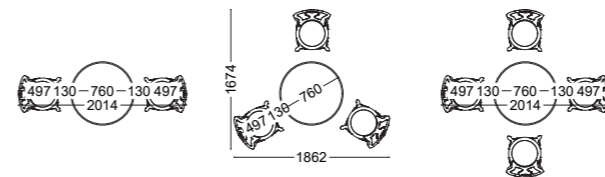

Bộ bàn ghế cafe

Mã số: BGN-CF45-20-04
Vật liệu: Nhôm
Màu sắc: Màu trắng, màu đồng

Giá: LH 093 12345 75