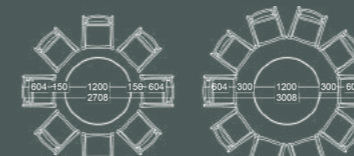

Giá: LH 093 12345 75

Bộ bàn ghế sân vườn

Mã số: BGN-GF02-02-06
Vật liệu: Nhôm
Màu sắc: Màu trắng, màu đồng

Giá: LH 093 12345 75

Bộ bàn ghế sân vườn

Mã số: BGN-GF02-02-08
Vật liệu: Nhôm
Màu sắc: Màu trắng, màu đồng

Giá: LH 093 12345 75

Bộ bàn ghế sân vườn

Mã số: BGN-GF02-02-10
Vật liệu: Nhôm
Màu sắc: Màu trắng, màu đồng

Giá: LH 093 12345 75

Bàn nhôm CNC

Mã số: TO-C-126-4L-C16

Kích thước: D1265xH740 mm

Vật liệu: Nhôm nguyên tấm CNC