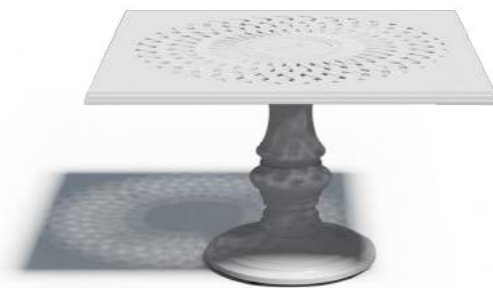

Giá: LH 093 12345 75

Bộ bàn ghế ăn

Mã số: BGN-DF053-01-08

Vật liệu: Nhôm

Màu sắc: Màu trắng, màu đồng

Giá: LH 093 12345 75

Bàn nhôm chân trụ

Mã số: TI-S-122-L73-CA