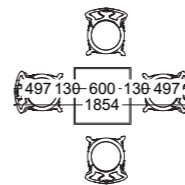

Bộ bàn ghế cafe

Mã số: BGN-CF21-20-04
Vật liệu: Nhôm
Màu sắc: Màu trắng, màu đồng

Giá: LH 093 12345 75