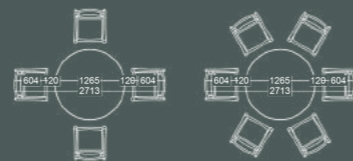

Bộ bàn ghế sân vườn

Mã số: BGN-GF29-01-06

Vật liệu: Nhôm

Màu sắc: Màu trắng, màu đồng

Giá: LH 093 12345 75