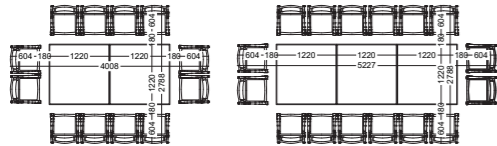

Bộ bàn ghế sân vườn

Mã số: BGN-GF062-01-12

Vật liệu: Nhôm

Màu sắc: Màu trắng, màu đồng

Giá: LH 093 12345 75

ĐIỀU ĐẶC BIỆT LÀ CHÚNG
TA CÓ THỂ GHÉP NHIỀU
BÀN THÀNH DÂY DÀI

Bộ bàn ghế sân vườn

Mã số: BGN-GF063-01-16

Vật liệu: Nhôm

Màu sắc: Màu trắng, màu đồng

Giá: LH 093 12345 75

Những buổi tiệc ngoài trời luôn là xu hướng thời thượng hiện nay. Và một trong những sản phẩm chủ lực của chúng tôi là bộ bàn vuông được ghép thành dãy với kích thước lớn, hướng đến những buổi tiệc ngoài trời sang trọng, mang đậm phong cách châu Âu. Kết hợp với đèn chiếu sáng không dây tạo điểm nhấn, những thực khách chắc chắn sẽ hài lòng trong một không gian đầy tinh tế và ấm cúng.