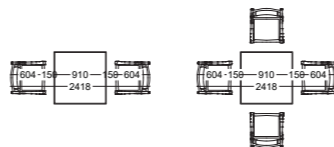

Bàn ăn mặt gỗ

Mã số: TI-S-120-L73P-WR
Kích thước: L1200xW1200xH740 mm
Vật liệu: Nhôm, gỗ me tây
Màu sắc: Màu trắng, màu đồng

Giá: LH 093 12345 75

Bàn ăn mặt gỗ

Mã số: TI-S-91-L73P-WR
Kích thước: L910xW910xH740 mm
Vật liệu: Nhôm, gỗ me tây
Màu sắc: Màu trắng, màu đồng

Giá: LH 093 12345 75

Bộ bàn ghế ăn

Mã số: BGN-DF19-01-02
Vật liệu: Nhôm, gỗ me tây
Màu sắc: Màu trắng, màu đồng

Giá: LH 093 12345 75

MẶT BÀN GỖ ME TÂY LÀ
LOẠI GỖ TỰ NHIÊN BỀN
BỈ, CHỐNG CHỊU THỜI TIẾT
KHÁC NGHIỆT

Bộ bàn ghế ăn

Mã số: BGN-DF19-01-04
Vật liệu: Nhôm, gỗ me tây
Màu sắc: Màu trắng, màu đồng

Giá: LH 093 12345 75