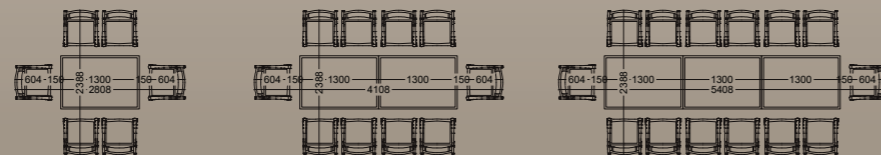

Vật liệu: Nhôm

Màu sắc: Màu trắng, màu đồng

Giá: LH 093 12345 75

Bộ bàn ghế sân vườn

Mã số: BGN-GF353-01-14

Vật liệu: Nhôm

Màu sắc: Màu trắng, màu đồng

Giá: LH 093 12345 75