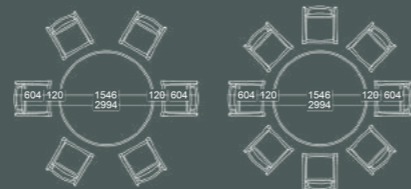

Bộ bàn ghế ăn

Mã số: BGN-DF40-01-08

Vật liệu: Nhôm

Màu sắc: Màu trắng, màu đồng

Giá: LH 093 12345 75