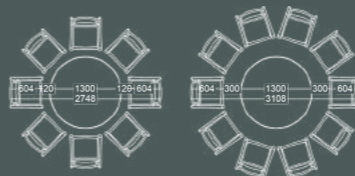

Bộ bàn ghế sân vườn

Mã số: BGN-GF30-01-10

Vật liệu: Nhôm

Màu sắc: Màu trắng, màu đồng

Giá: LH 093 12345 75