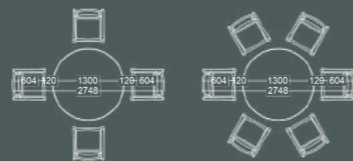

Bộ bàn ghế sân vườn

Mã số: BGN-GF30-01-06

Vật liệu: Nhôm

Màu sắc: Màu trắng, màu đồng

Giá: LH 093 12345 75