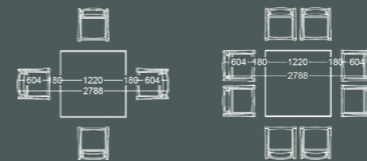

Bộ bàn ghế sân vườn

Mã số: BGN-GF06-01-08
Vật liệu: Nhôm
Màu sắc: Màu trắng, màu đồng

Giá: LH 093 12345 75