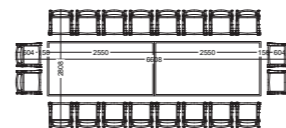

Bộ bàn ghế sân vườn

Mã số: BGN-GF362-01-20
Vật liệu: Nhôm
Màu sắc: Màu trắng, màu đồng

Giá: LH 093 12345 75