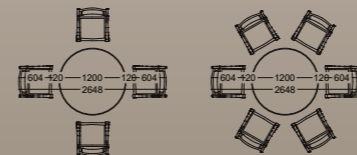

Bộ bàn ghế ăn

Mã số: BGN-DF43-01-06
Vật liệu: Nhôm, gỗ me tây
Màu sắc: Màu trắng, màu đồng

Giá: LH 093 12345 75