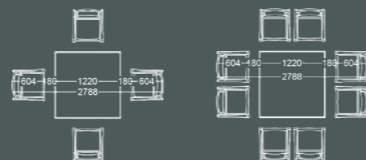

Bộ bàn ghế ăn

Mã số: BGN-DF41-01-08
Vật liệu: Nhôm
Màu sắc: Màu trắng, màu đồng

Giá: LH 093 12345 75