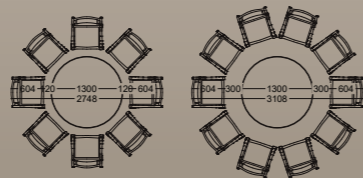

Bộ bàn ghế ăn

Mã số: BGN-DF39-01-10

Vật liệu: Nhôm

Màu sắc: Màu trắng, màu đồng

Giá: LH 093 12345 75

Bàn nhôm chân trụ

Mã số: TI-C-154-L73-C18

Kích thước: D1546xH740 mm

Vật liệu: Nhôm

Màu sắc: Màu trắng, màu đồng

Giá: LH 093 12345 75