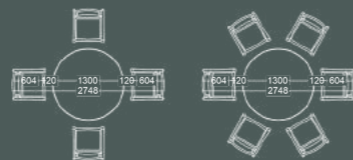

Bộ bàn ghế sân vườn

Mã số: BGN-GF30-02-06
Vật liệu: Nhôm
Màu sắc: Màu trắng, màu đồng

Giá: LH 093 12345 75