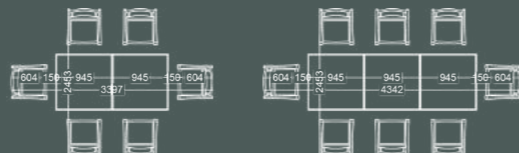

Giá: LH 093 12345 75

Bộ bàn ghế ăn

Mã số: BGN-DF053-01-08

Vật liệu: Nhôm

Màu sắc: Màu trắng, màu đồng

Giá: LH 093 12345 75

Bàn nhôm chân trụ

Mã số: TI-S-122-L73-CA