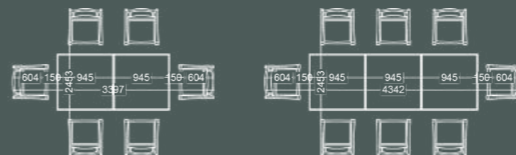

Giá: LH 093 12345 75

Bộ bàn ghế sân vườn

Mã số: BGN-GF33-01-04
Vật liệu: Nhôm
Màu sắc: Màu trắng, màu đồng

Giá: LH 093 12345 75

Bộ bàn ghế sân vườn

Mã số: BGN-GF332-01-06
Vật liệu: Nhôm
Màu sắc: Màu trắng, màu đồng

Giá: LH 093 12345 75

Bộ bàn ghế sân vườn

Mã số: BGN-GF333-01-08
Vật liệu: Nhôm
Màu sắc: Màu trắng, màu đồng

Giá: LH 093 12345 75

Bàn nhôm họa tiết

Mã số: TO-S-130-4L-L61
 Kích thước: L1300xW1300xH740 mm
 Vật liệu: Nhôm
 Màu sắc: Màu trắng, màu đồng