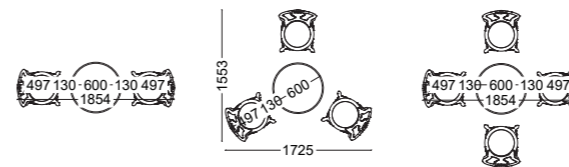

Ghế nhôm đúc

Mã số: AC-20
Kích thước: L490xW420xH920 mm
Vật liệu: Nhôm đúc áp lực
Màu sắc: Màu trắng, màu đồng

Giá: LH 093 12345 75

Bộ bàn ghế cafe

Mã số: BGN-CF12-20-02
Vật liệu: Nhôm
Màu sắc: Màu trắng, màu đồng

Giá: LH 093 12345 75

Bàn nhôm chân trụ

Mã số: TI-C-60-L72-CA
Kích thước: D600xH740 mm
Vật liệu: Nhôm
Màu sắc: Màu trắng, màu đồng

Giá: LH 093 12345 75

THIẾT KẾ CHỦ ĐẠO LÀ HÌNH ẢNH BÔNG SEN, CŨNG LÀ BIỂU TƯỢNG, QUỐC HOA CỦA VIỆT NAM

Bộ bàn ghế cafe

Mã số: BGN-CF12-20-03
Vật liệu: Nhôm
Màu sắc: Màu trắng, màu đồng

Giá: LH 093 12345 75

Bộ bàn ghế cafe

Mã số: BGN-CF12-20-04
Vật liệu: Nhôm
Màu sắc: Màu trắng, màu đồng

Giá: LH 093 12345 75