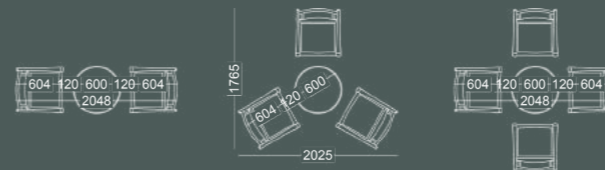

Bộ bàn ghế ban công

Mã số: BGN-BF28-03-04
Vật liệu: Nhôm
Màu sắc: Màu trắng, màu đồng

Giá: LH 093 12345 75