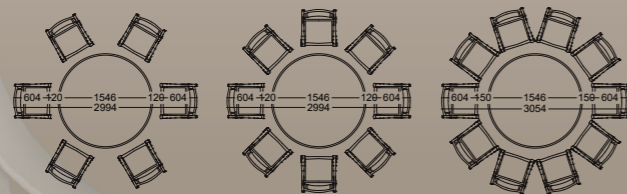

Bộ bàn ghế sân vườn

Mã số: BGN-GF09-01-06

Vật liệu: Nhôm

Màu sắc: Màu trắng, màu đồng

Giá: LH 093 12345 75